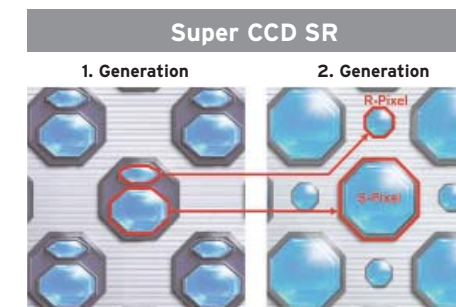

Äußerst detailreiche Digitalbilder mit bis zu vierfach erhöhtem Dynamikumfang - das war der Redaktion ColorFoto ihren diesjährigen Innovationspreis für den FUJIFILM Super CCD SR wert.

Die Unterteilung des Bildsensors in hoch empfindliche S- sowie niedrig empfindliche R-Pixel sorgt für einzigartig kontrastreiche Bilder. Selbst in besonders hellen und dunklen Bereichen bleiben alle Details erkennbar. Mit dieser FUJIFILM Innovation wird die FinePix S3 Pro zu einer der hochwertigsten Profikameras im Digitalmarkt.

FinePix S3 Pro: die ausbaufähige Digital-Systemkamera für den Fotoprofi

- Wechselobjektive
- Super CCD SR mit 12,3 Mio. Pixeln effektiv (6,17 Mio. S-Pixel, 6,17 Mio. R-Pixel)
- Datenformate CCD-RAW, JPEG
- FireWire-/USB-2.0-/Video-Anschlüsse