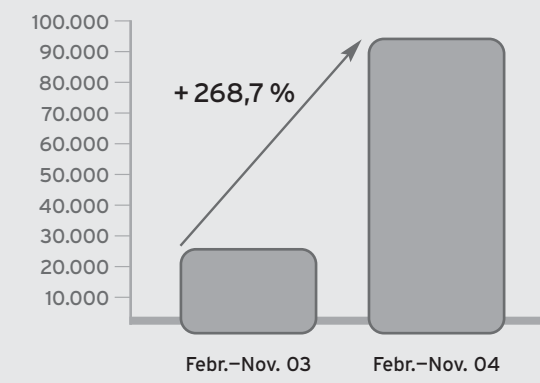

Ihre Chance: Kunden wollen digitale SLR-Kameras.

Quelle: GfK Nürnberg, Markt für digitale SLR-Kameras. Basis Stück Deutscher Gesamtmarkt

Umsatz erweitern mit Zubehör.

Netzadapter AC-5VX Extra für die FinePix S3 Pro: Energie ohne Ende durch Netzanschluss 110/230 V.	Akku-Pack HR-2300 Die kraftvolle Reserve für ultralange Fotosessions: vier Ni-MH-Akkus mit je 2.300 mAh Kapazität.	Rucksack RS Schützt zuverlässig Kamera und Zubehör. Mit Ordnungssystem für optimalen Überblick.	HS-V2 3.0 Steuerungssoftware für FinePix S3 Pro plus RAW-File-Converter. Für maximale Bildqualität.